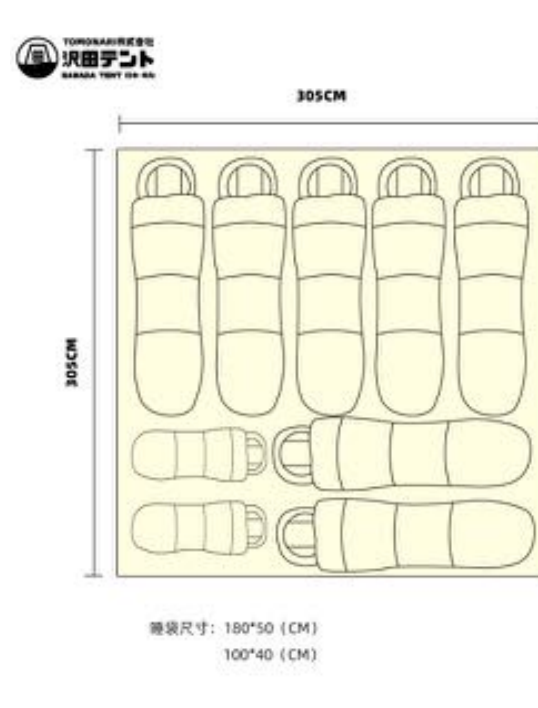

生地は黒染一ヶ月、
綿100帆布テント
限定ブラック！

生地は黒染一ヶ月、綿100帆布テント限定ブラック！

世田谷ベース限定モデル
Limited Edition BLACK

サワダテント
Sawada Tent

限定ブラック帆布テント
¥198,000(税込)

4人〜14人用
7.07m幅 3.00m×3.00m(標準)
高さ2.10m
7.07m幅 2.00m
4人〜6人用 4.57m×2.00m

※カラー・仕様は、
02-2622-7000 までお問い合わせください。

沢田テント
SAWADA TENT

TOMONARI株式会社 (S26770)
AWASA CENTER BPCビル 14-3025 3F-401
<https://www.sawada-tent.jp/> @sawadatent @sawada_tent

製品情報

- 沢田テント（1~3人用）
- 沢田テント（4~6人用）
- サイドウォール
- 拡張ウォール
- ヘキサタープ
- ルーフカバー
- グランドシート
- 雨避けカバー
- Tシャツ、ショートパンツ
- ブロック（玩具）
- 収納袋、その他

沢田テント

Size / 1~3 people

4~6 people

Color / Beige, Black, Pink, Blue, etc.

室内

- 縦305cm×横305cm×高さ190cm
- 例) 大人4名、大人2名+子供2名など
- 大人2名で贅沢空間
- 床素材はPVCで雨浸透を防ぎます

沢田テント

SAWADA TENT