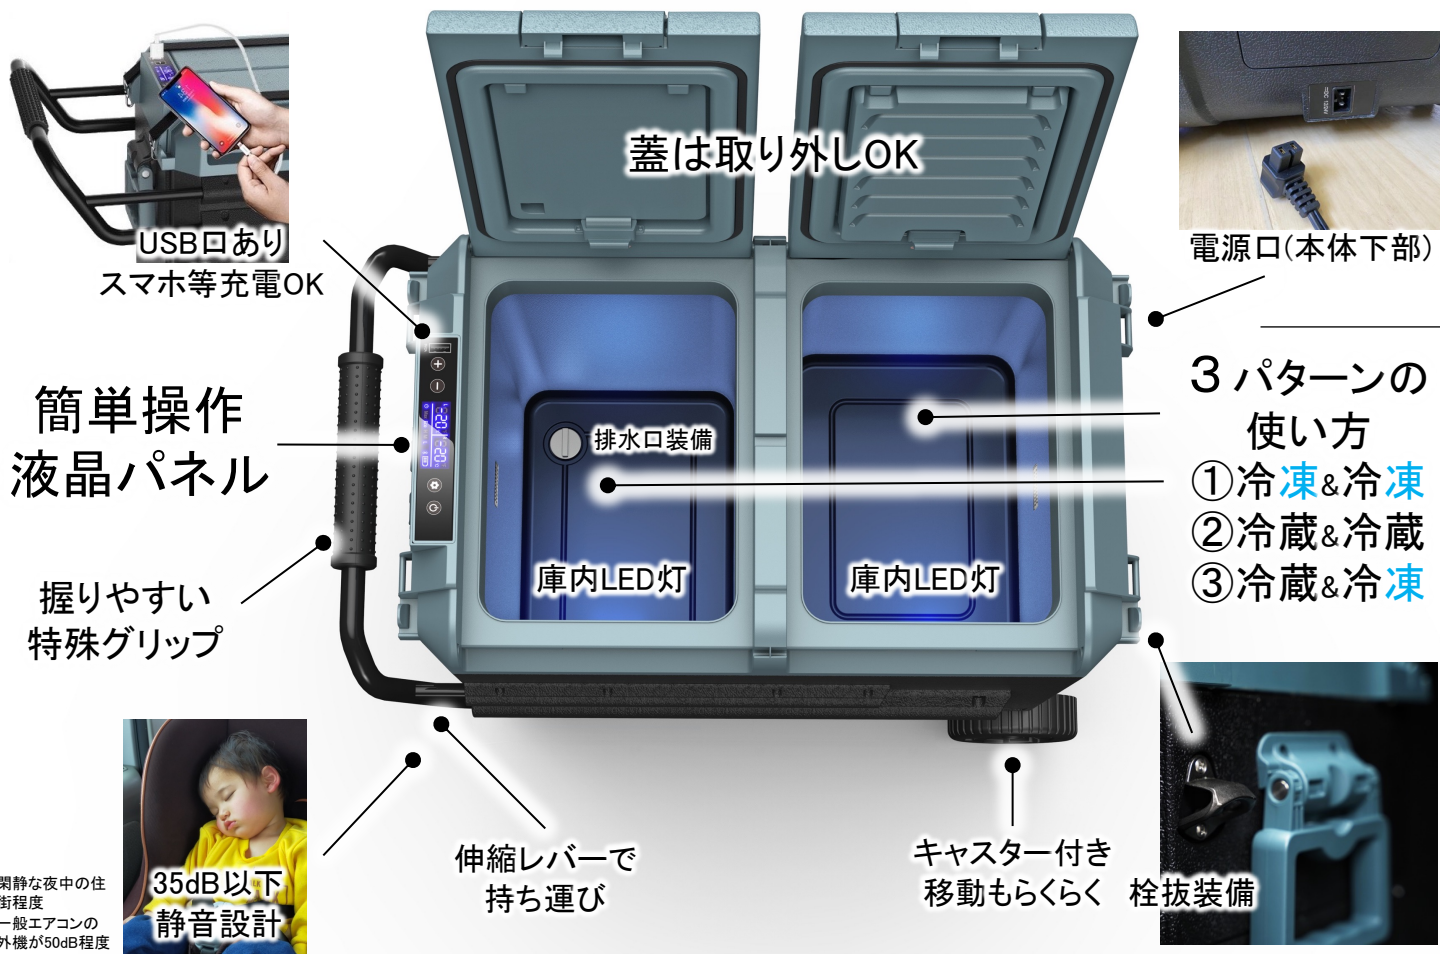

圧倒的に冷えが違う

もうクーラーボックスも保冷剤も要らない

- ハンフロン・冷媒ガス(R-134a)圧縮方式
- 超大容量
- 急速冷凍
- 省エネECOモード搭載
- 移動式
- バッテリー上がり防止機能
- 電圧自動検出
- AC/DC/外付バッテリー対応可
- スマホ充電可
- 2層独立1°C単位で温度調整可
- 業界最少静音
- 30度までの傾斜に対応・耐震設計デザイン
- 専用内蔵バッテリー対応

YouTube

動画はこちら▶

家庭用AC、車用DC(シガー)内蔵式バッテリー 外付バッテリーの4種類の電源に対応

※専用内蔵バッテリー、外付バッテリーは別売

室内、屋外、車内、野外、どこでも利用OK!

容量/タイプ	標準タイプ (AC・DC・外付バッテリー対応可)	専用内蔵式バッテリー対応タイプ (AC・DC・外付/専用内蔵バッテリー対応可)
40L 2Lペットボトル10本 350ml缶43本収納可	 SWD-REF-40-B	 SWD-REF-40
60L 2Lペットボトル16本 350ml缶78本収納可	 SWD-REF-60-B	 SWD-REF-60