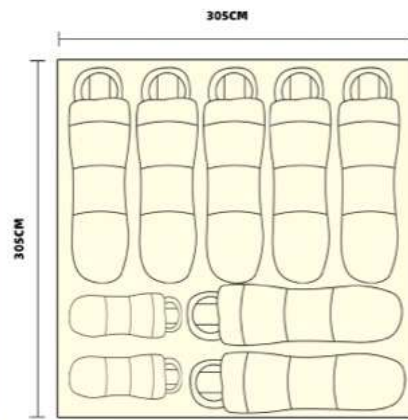

綿100%の帆布テント
どこでも、湖畔、山、全てに調和

三角窓に田んぼ窓、高さ2m広々空間
キャノピーとサイドウォールが標準
装備

ベージュ

SW-COT-BG3

参考 178,000円

JAN 4573570060263

黒い衝撃。

唯一無二

女子キャンプ
 親子キャンプ
 お庭キャンプに

お好きな
 デコレーションで
 優雅に過ごす

※キャノピー(白)とサイドウォール(ピンク1枚)は標準付属。

写真は別売サイドウォールを追加装備

仕様

SAWADA TENT
6P SIZE CHART

※配色はイメージです。
サイズには若干の誤差がありますことご了承ください。

- テント収納袋 × 1
- テント本体 × 1
- ポール用収納袋 × 1
- ガイロープ × 4
- 接続用ポール × 1
- T字型ポール × 2
- ショートポール × 4
- テントポール × 2
- タープポール × 2
- ペグ (30cm) × 4
- ペグ (20cm) × 18

ロール式、△と田の字の窓

※本体 約24kg,ポール等10kg

※梱包：本体 外寸160cm、ポール等外寸160cm

※Mサイズは、標準で延長キャビアー(延長部分)も装備、3辺ファスナーで前にも左右にも装着可

※延長分のポールは未付属

付属品

※ポールはステンレス製

ガイロープ ×4