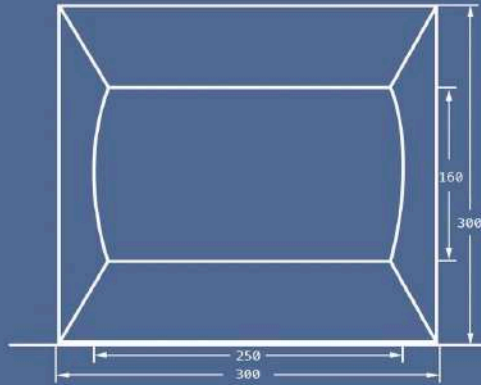

女子キャンプ
 親子キャンプ
 お庭キャンプに

お好きな
 デコレーションで
 優雅に過ごす

※キャノピー(白)とサイドウォール(ピンク1枚)は標準付属。

写真は別売サイドウォールを追加装備

仕様

SAWADA TENT
6P SIZE CHART

※配色はイメージです。
サイズには若干の誤差がありますことご了承ください。

- テント収納袋 × 1
- テント本体 × 1
- ポール用収納袋 × 1
- ガイロープ × 4
- 接続用ポール × 1
- T字型ポール × 2
- ショートポール × 4
- テントポール × 2
- タープポール × 2
- ペグ (30cm) × 4
- ペグ (20cm) × 18

ロール式、△と田の字の窓

※本体 約24kg,ポール等10kg

※梱包：本体 外寸160cm、ポール等外寸160cm

※Mサイズは、標準で延長キャビアー(延長部分)も装備、3辺ファスナーで前にも左右にも装着可

※延長分のポールは未付属

付属品

※ポールはステンレス製

ガイロープ ×4