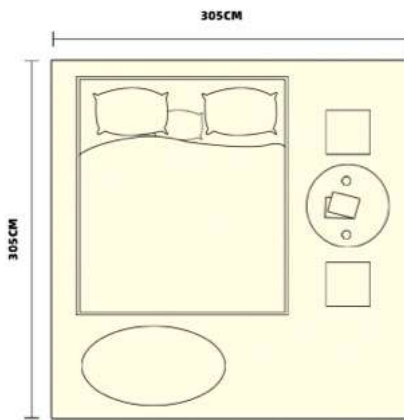

女子キャンプ
 親子キャンプ
 お庭キャンプに

お好きな
 デコレーションで
 優雅に過ごす

※キャノピー(白)とサイドウォール(ピンク1枚)は標準付属。

写真は別売サイドウォールを追加装備

仕様

SAWADA TENT
6P SIZE CHART

※配色はイメージです。
サイズには若干の誤差がありますことご了承ください。

- テント収納袋 × 1
- テント本体 × 1
- ポール用収納袋 × 1
- ガイロープ × 4
- 接続用ポール × 1
- T字型ポール × 2
- ショートポール × 4
- テントポール × 2
- タープポール × 2
- ペグ (30cm) × 4
- ペグ (20cm) × 18

ロール式、△と田の字の窓

※本体 約24kg,ポール等10kg

※梱包：本体 外寸160cm、ポール等外寸160cm

※Mサイズは、標準で延長キャビアー(延長部分)も装備、3辺ファスナーで前にも左右にも装着可

※延長分のポールは未付属

付属品

※ポールはステンレス製

ガイロープ ×4