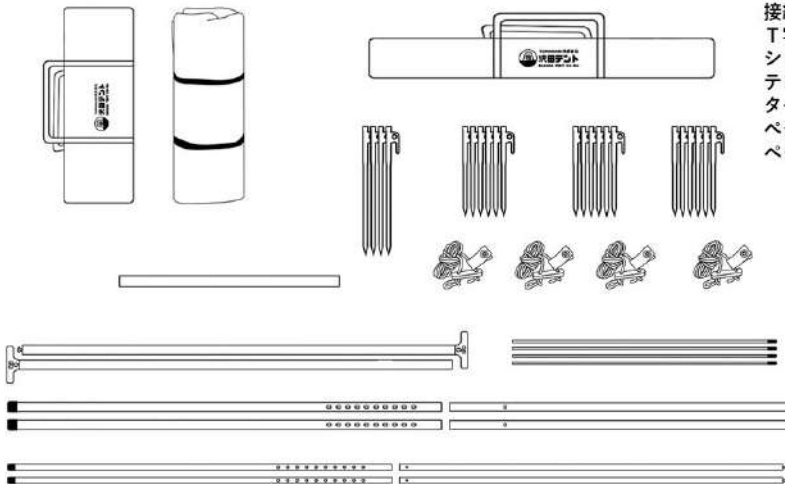

女子キャンプ
 親子キャンプ
 お庭キャンプに

お好きな
 デコレーションで
 優雅に過ごす

※キャノピー(白)とサイドウォール(ピンク1枚)は標準付属。

写真は別売サイドウォールを追加装備

仕様

SAWADA TENT
6P SIZE CHART

※配色はイメージです。
サイズには若干の誤差がありますことご了承ください。

- テント収納袋 × 1
- テント本体 × 1
- ポール用収納袋 × 1
- ガイロープ × 4
- 接続用ポール × 1
- T字型ポール × 2
- ショートポール × 4
- テントポール × 2
- タープポール × 2
- ペグ (30cm) × 4
- ペグ (20cm) × 18

ロール式、△と田の字の窓

※本体 約24kg,ポール等10kg

※梱包：本体 外寸160cm、ポール等外寸160cm

※Mサイズは、標準で延長キャビアー(延長部分)も装備、3辺ファスナーで前にも左右にも装着可

※延長分のポールは未付属

付属品

※ポールはステンレス製

ガイロープ ×4