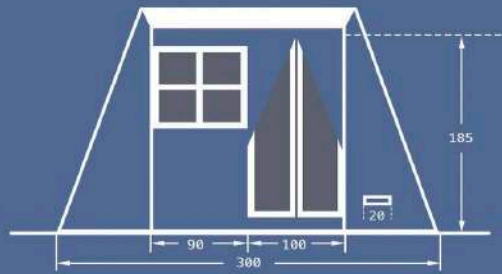

仕様

SAWADA TENT
6P SIZE CHART