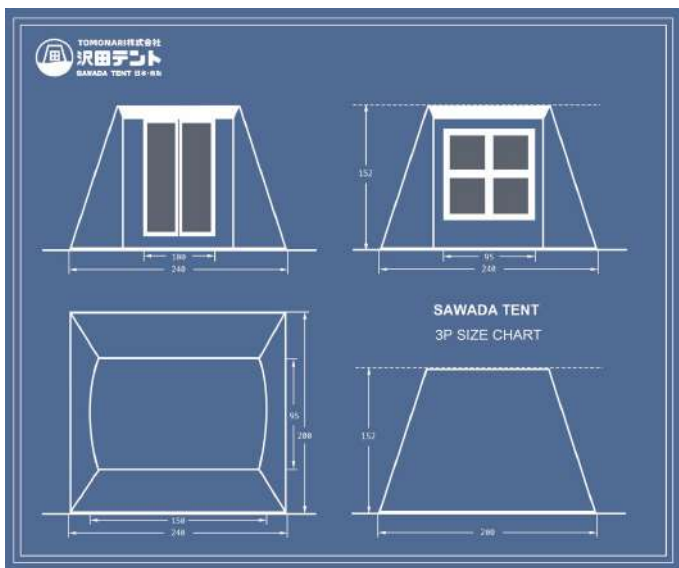

100% Cotton Tent S

接続用ポール ×1

T字型ポール ×2

ショートポール ×4

テントポール ×2

ブルー

SW-COT-BL2

参考 129,800円

JAN 4573570060348

(その他 付属品)

- ・本体用収納袋、ポール用収納袋
- ・ペグ、ペグ用収納袋