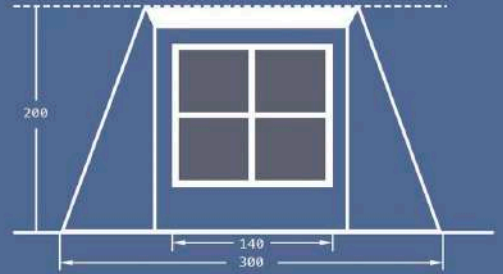

女子キャンプ
 親子キャンプ
 お庭キャンプに

お好きな
 デコレーションで
 優雅に過ごす

※キャノピー(白)とサイドウォール(ピンク1枚)は標準付属。

写真は別売サイドウォールを追加装備

仕様

SAWADA TENT
6P SIZE CHART

※配色はイメージです。
サイズには若干の誤差がありますことご了承ください。

- テント収納袋 × 1
- テント本体 × 1
- ポール用収納袋 × 1
- ガイロープ × 4
- 接続用ポール × 1
- T字型ポール × 2
- ショートポール × 4
- テントポール × 2
- タープポール × 2
- ペグ (30cm) × 4
- ペグ (20cm) × 18

ロール式、△と田の字の窓

※本体 約24kg,ポール等10kg

※梱包：本体 外寸160cm、ポール等外寸160cm

※Mサイズは、標準で延長キャビアー(延長部分)も装備、3辺ファスナーで前にも左右にも装着可

※延長分のポールは未付属

付属品

※ポールはステンレス製

ガイロープ ×4