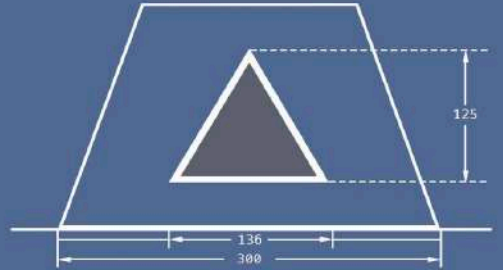

※配色はイメージです。
サイズには若干の誤差がありますことご了承ください。