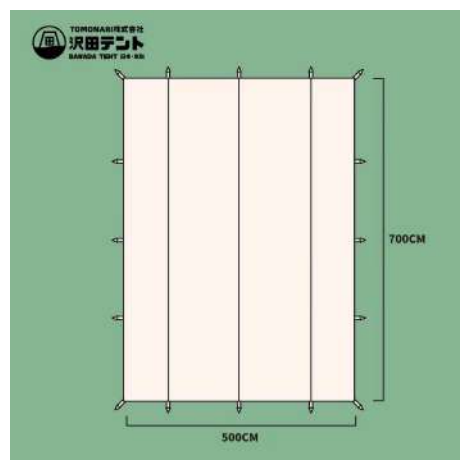

タープ700 (ベージュ)

SW-TWL-BG2

参考 66,000円

T/C綿

500*700cm

JAN 4573570060829

T/C綿・・・65% PVC /35% Cotton

※ポール、ロープ、ペグ等は付属していません