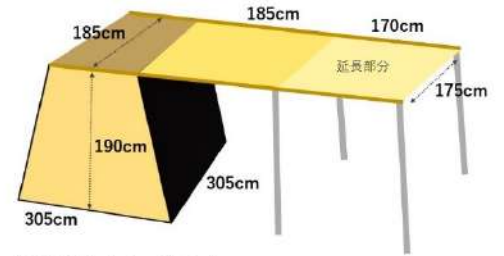

女子キャンプ
 親子キャンプ
 お庭キャンプに

お好きな
 デコレーションで
 優雅に過ごす

※キャノピー(白)とサイドウォール(ピンク1枚)は標準付属。

写真は別売サイドウォールを追加装備

仕様

SAWADA TENT
6P SIZE CHART

※配色はイメージです。
サイズには若干の誤差がありますことご了承ください。

- テント収納袋 × 1
- テント本体 × 1
- ポール用収納袋 × 1
- ガイロープ × 4
- 接続用ポール × 1
- T字型ポール × 2
- ショートポール × 4
- テントポール × 2
- タープポール × 2
- ペグ (30cm) × 4
- ペグ (20cm) × 18

ロール式、△と田の字の窓

※本体 約24kg,ポール等10kg

※梱包：本体 外寸160cm、ポール等外寸160cm

※Mサイズは、標準で延長キャビアー(延長部分)も装備、3辺ファスナーで前にも左右にも装着可

※延長分のポールは未付属

付属品

※ポールはステンレス製

ガイロープ ×4