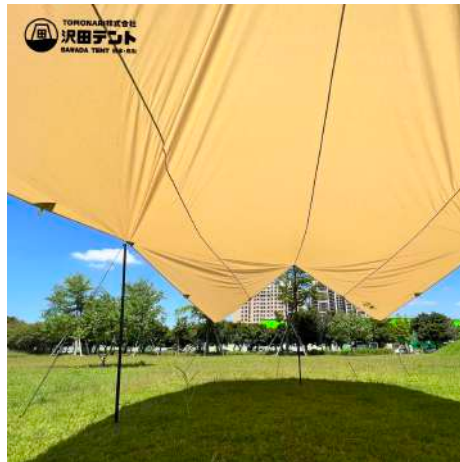

タープ700 (ベージュ)

SW-TWL-BG2

参考 66,000円

T/C綿

500*700cm

JAN 4573570060829

T/C綿・・・65% PVC /35% Cotton

※ポール、ロープ、ペグ等は付属していません