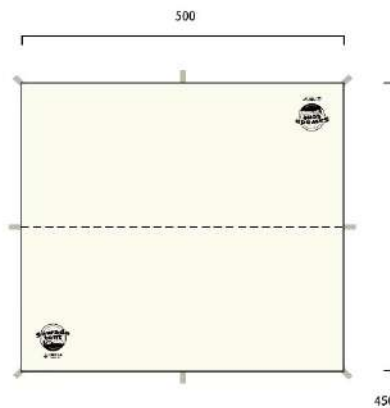

レクタ tarp° (黒)

SW-TWL-BK1
参考 69,850円
綿100%
450*500cm
JAN 4573570060652

レクタ tarp° (ベージュ)

SW-TWL-BG1
参考 49,500円
T/C綿
450*500cm
JAN 4573570060645

※T/C綿・・・35% Cotton/65% PVC

※ポール、ロープ、ペグ等は付属していません