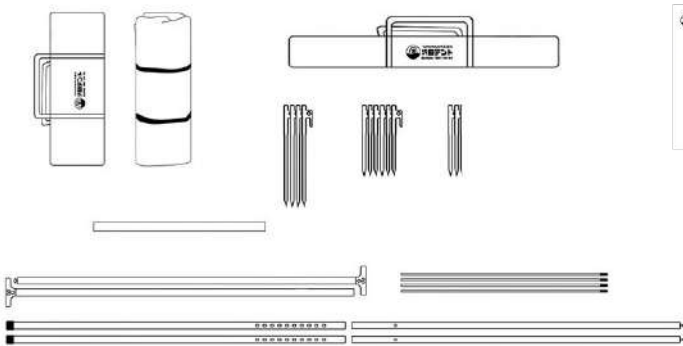

100% Cotton Tent S

接続用ポール ×1

T字型ポール ×2

ショートポール ×4

テントポール ×2

ブルー

SW-COT-BL2

参考 129,800円

JAN 4573570060348

(その他 付属品)

- ・本体用収納袋、ポール用収納袋
- ・ペグ、ペグ用収納袋